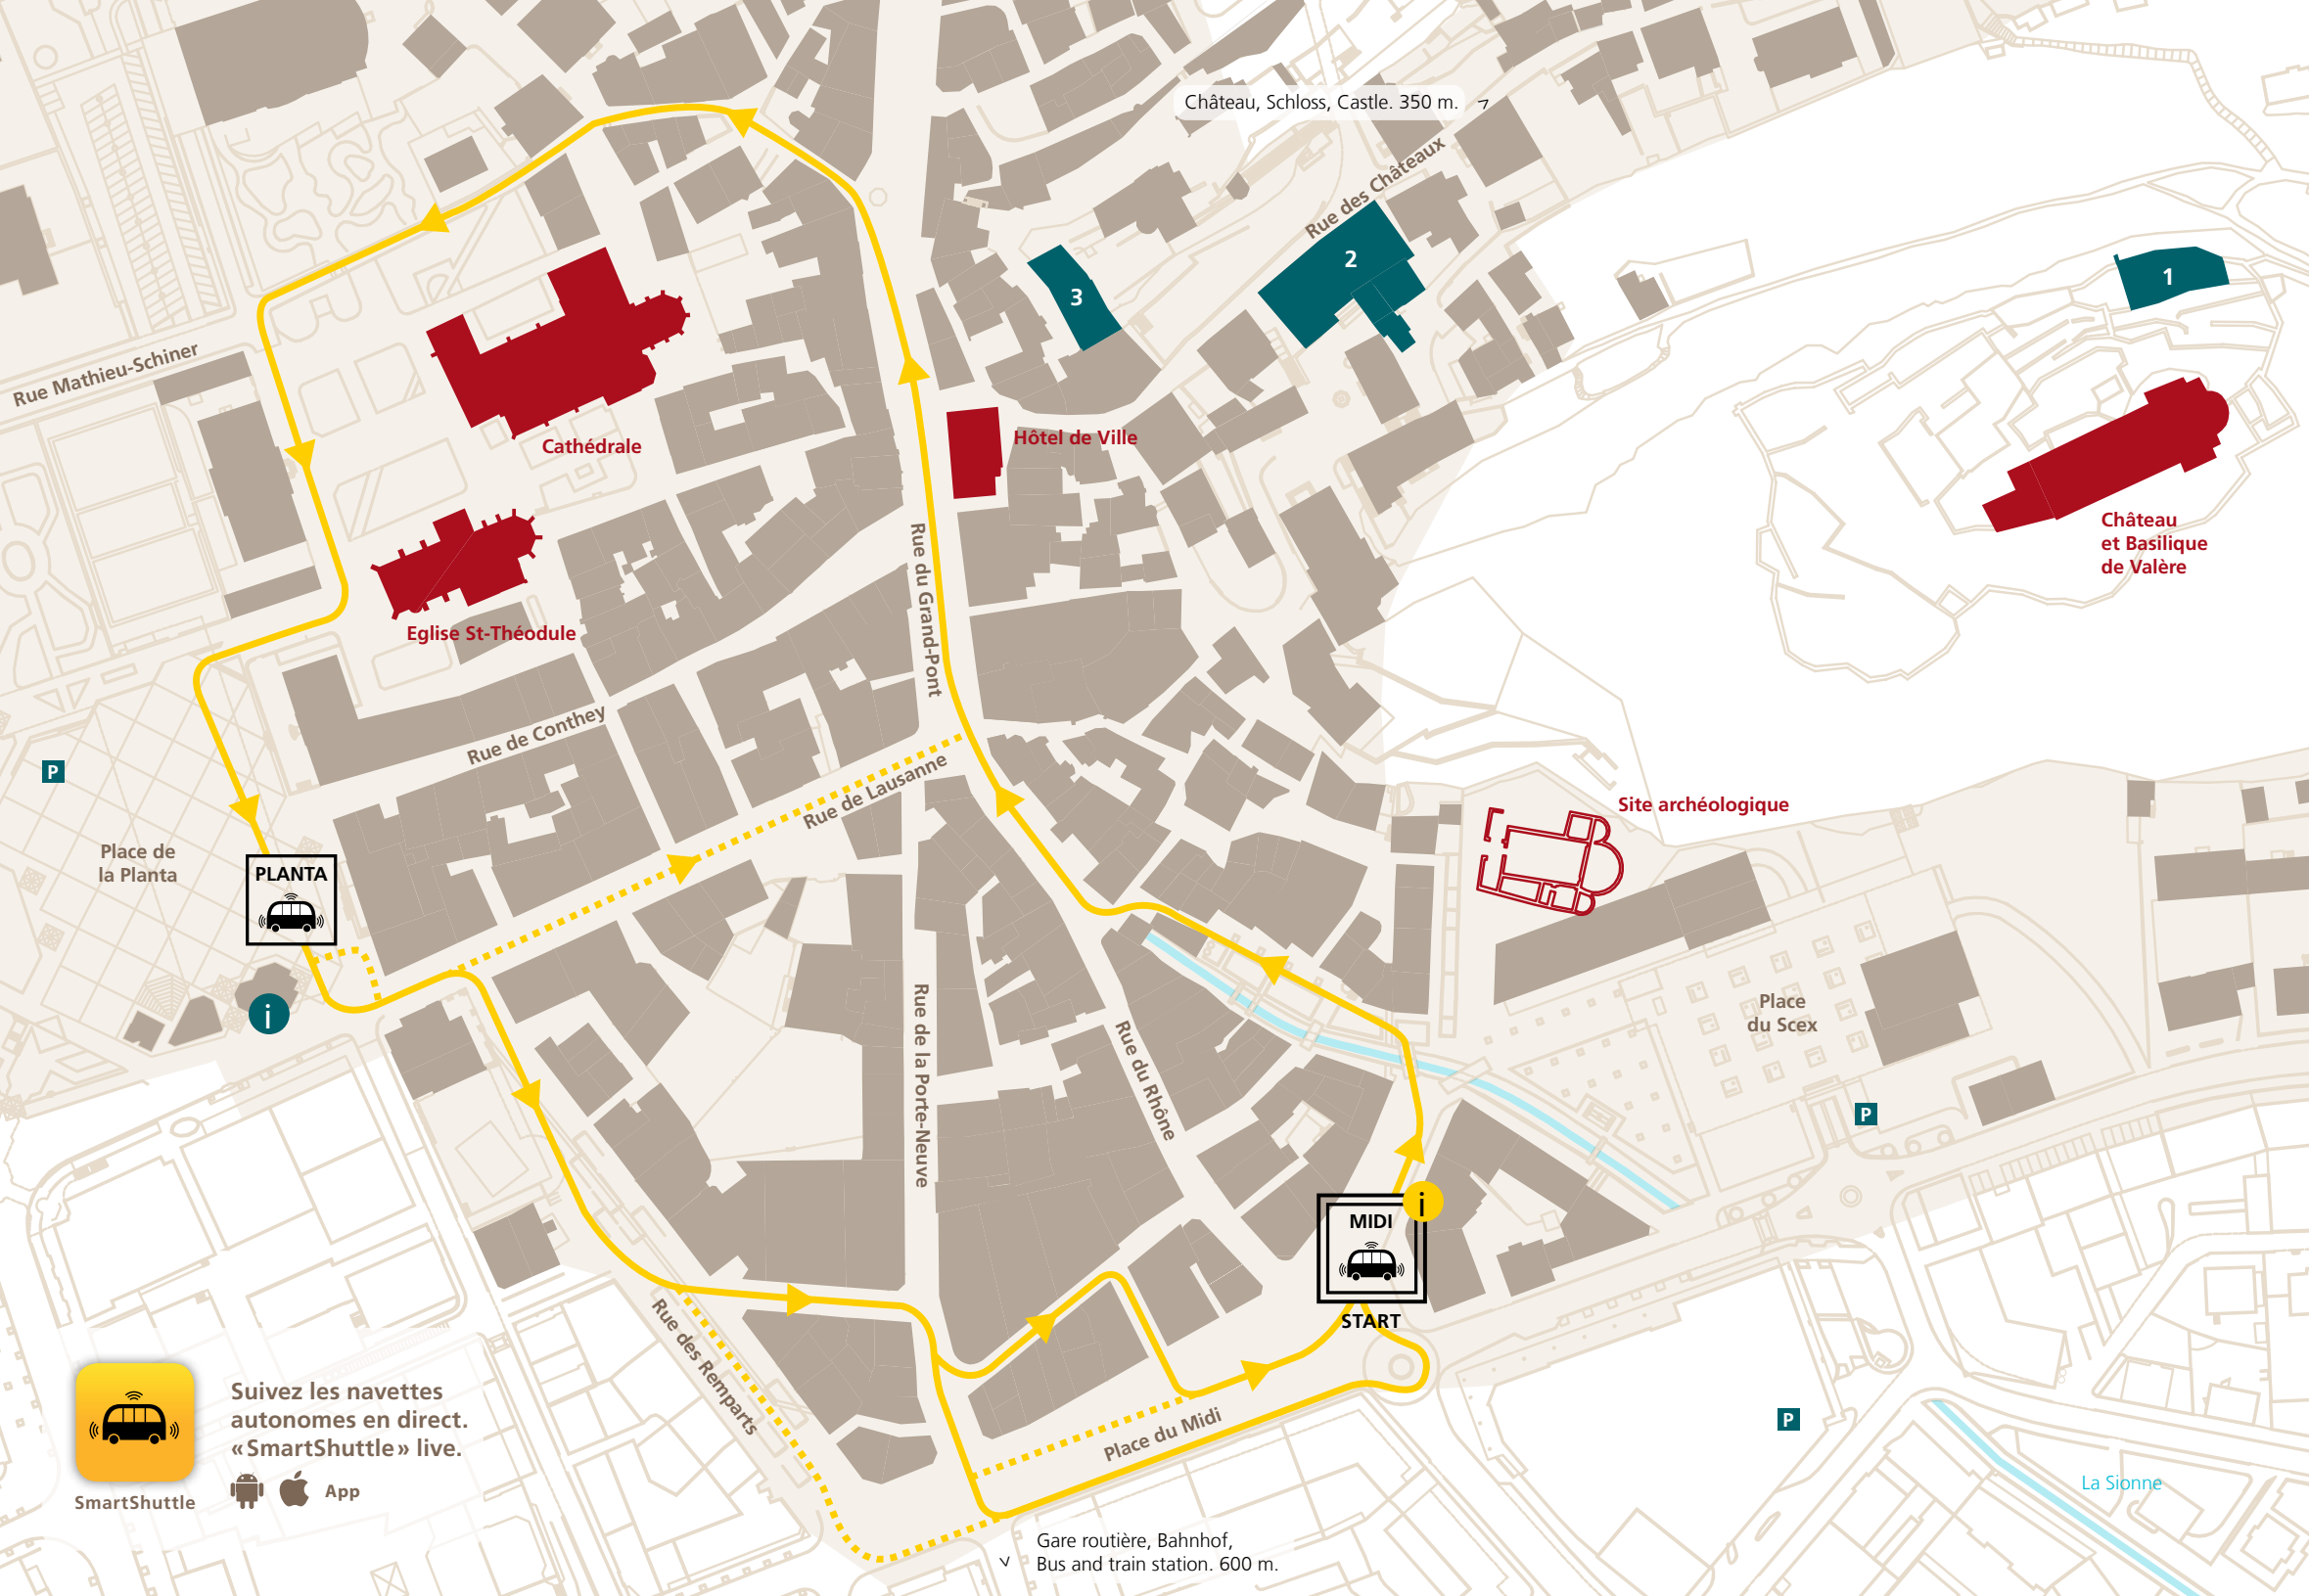

Sion

Légende, Legende, Legend

Trajet du « SmartShuttle »
Fahrstrecke des « SmartShuttle »
« SmartShuttle » route

Trajet alternatif
Ausweichroute
Alternative route

Centre-Ville
Stadtkern
City center

Arrêts principaux: MIDI arrêt de départ avec un écran informatif et PLANTA (puis arrêts tous les 200 m.)
Haupthaltestellen: MIDI AbfahrtsHaltestelle mit Infobildschirm und PLANTA (weitere Haltestellen ca. alle 200 Meter)
Main stops: MIDI starting point with display screen and PLANTA (then stops approximately every 200 m.)

Office du Tourisme
Tourismusbüro
Tourist office

Musées, Museen, Museums

- **Musée d'histoire du Valais**
  Geschichtsmuseum Wallis
  Valais History Museum
- **Musée de la Nature du Valais**
  Naturmuseum Wallis
  Valais Nature Museum
- **Musée d'Art du Valais**
  Kunstmuseum Wallis
  Valais Art Museum

Lieux, Orte, Places

En test à Sion

Le « SmartShuttle » parcourt la vieille ville de Sion en mode autonome. L'arrêt principal se trouve à la Place du Midi.
Transport gratuit.

Horaires : les après-midis du mardi au dimanche

Durant la période de tests, les heures de service et l'itinéraire restent sous réserve.
Restez informé sur : carpostal.ch/smartshuttle

Testbetrieb in Sion

Der « SmartShuttle » fährt autonom durch die Altstadt von Sitten. Die HauptHaltestelle befindet sich auf der « Place du Midi ».
Die Fahrt ist kostenlos.

Fahrplan: Nachmittags von Dienstag bis Sonntag

Während des Testversuchs können sich Betriebszeiten und die Fahrstrecke jederzeit ändern.
Informieren Sie sich über postauto.ch/smartshuttle

Being tested in Sion

The « SmartShuttle » drives through the old town of Sion on autonomous mode. The main stop is located at the Place du Midi.
Shuttles are free.

Timetable: from Tuesday to Sunday afternoons

During the test period, the timetable and the itinerary are subject to change.
Stay tuned : postbus.ch/smartshuttle